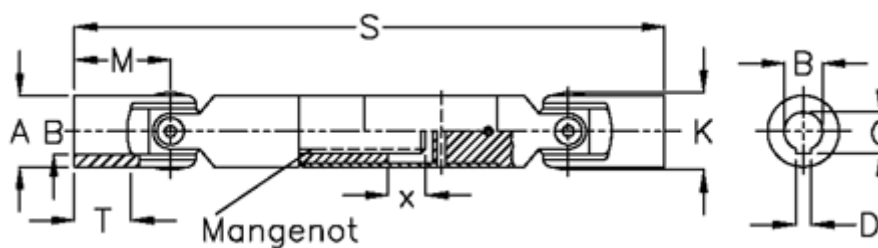

Varenummer: 077501031
Beskrivelse: Krydsled med udtræk 0.750.103.001
S=372 X=50 Boring 32H7 m/not, glideleje

Mål

A	= 50	T = 40
B H7	= 32	x = 50
C	= 35.3	
D	= 10	
M	= 66	
Mangenot	= 6x28x32	
MD max. Nm	= 290	
s	= 372	